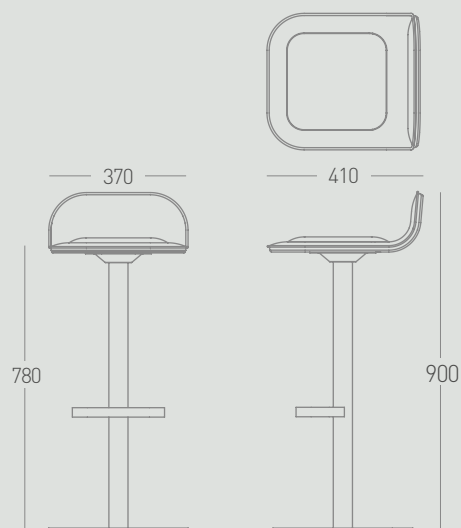

DAVE Statisch

- Gestell pulverbeschichtet in Weiß oder Anthrazit
- Gestell statisch, Sitzhöhe H78 cm
- Gepolsterter Sitz mit Stoffbezug aus 98% recyceltem Material
- Stoffbezug in 2 Standardfarben
- Und weiteren 48 Farben erhältlich

Modell	Statisch
42-01-01	DAVE Weiss/Hellgrau 60112
42-01-02	DAVE Weiss/Anthrazit 60109
42-01-XXXX	DAVE Weiss/Sonderfarbe
42-02-01	DAVE Anthrazit/Hellgrau 60112
42-02-02	DAVE Anthrazit/Anthrazit 60109
42-02-XXXX	DAVE Anthrazit/Sonderfarbe

Sitz-Standardfarben	Sitz-Sonderfarben	Gestell-Standardfarben