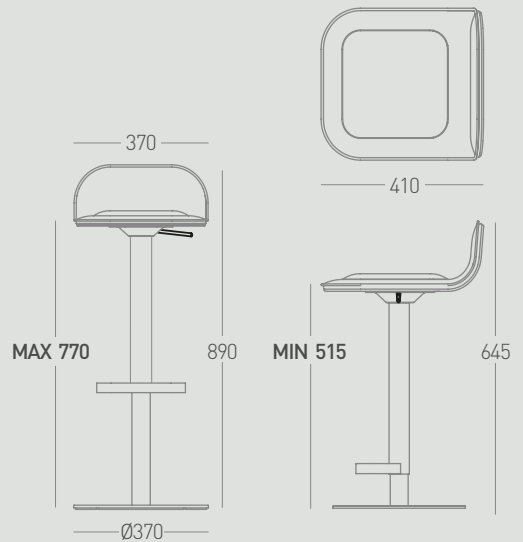

DAVE Höhenverstellbar & 360° drehbar

- Gestell pulverbeschichtet in Weiß oder Anthrazit
- Gestell höhenverstellbar & 360° drehbar, Sitzhöhe H51,5 - 77 cm
- Gepolsterter Sitz mit Stoffbezug aus 98% recyceltem Material
- Stoffbezug in 2 Standardfarben
- Und weiteren 48 Farben erhältlich

Modell	Höhenverstellbar/drehbar
42-03-01	DAVE Weiss/Hellgrau 60112
42-03-02	DAVE Weiss/Anthrazit 60109
42-03-XXXX	DAVE Weiss/Sonderfarbe
42-04-01	DAVE Anthrazit/Hellgrau 60112
42-04-02	DAVE Anthrazit/Anthrazit 60109
42-04-XXXX	DAVE Anthrazit/Sonderfarbe