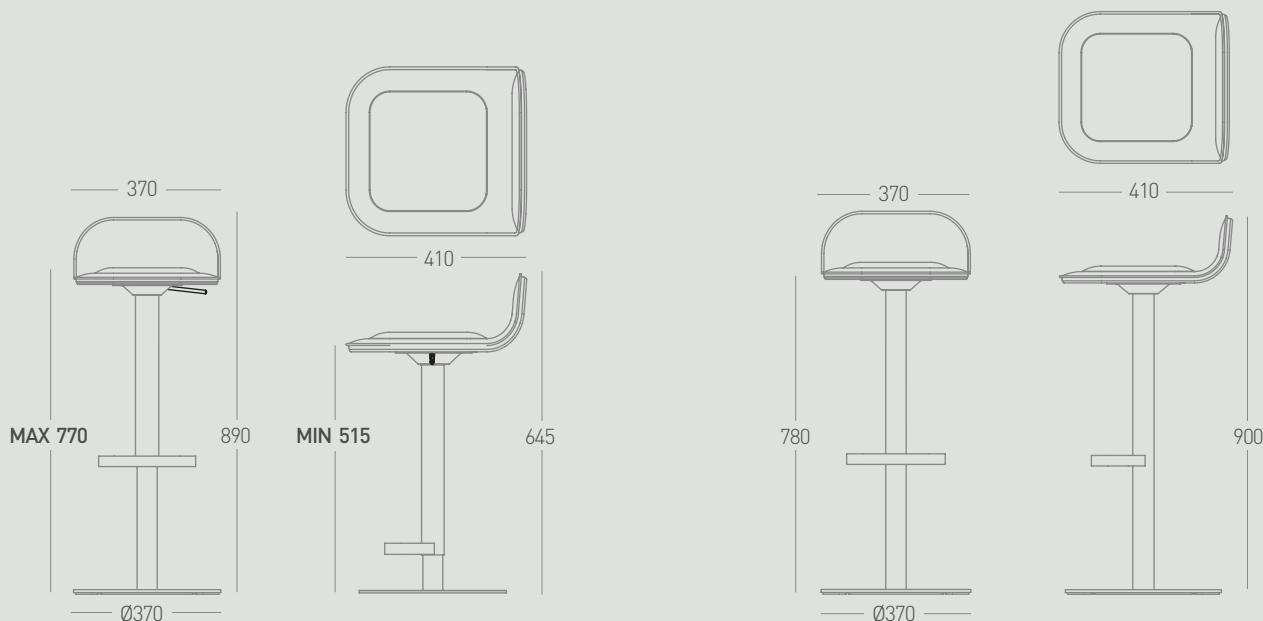

DAVE Spezifikationen

MODELL HÖHENVERSTELLBAR/DREHBAR

42-03-01 DAVE Weiss/Hellgrau 60112
42-03-02 DAVE Weiss/Anthrazit 60109
42-03-XXXX DAVE Weiss/Sonderfarbe

42-04-01 DAVE Anthrazit/Hellgrau 60112
42-04-02 DAVE Anthrazit/Anthrazit 60109
42-04-XXXX DAVE Anthrazit/Sonderfarbe

MODELL STATISCH

42-01-01 DAVE Weiss/Hellgrau 60112
42-01-02 DAVE Weiss/Anthrazit 60109
42-01-XXXX DAVE Weiss/Sonderfarbe

42-02-01 DAVE Anthrazit/Hellgrau 60112
42-02-02 DAVE Anthrazit/Anthrazit 60109
42-02-XXXX DAVE Anthrazit/Sonderfarbe

Spezifikation Barhocker

Dimensionen	T 41 x B 37 x H 89 cm
Sitzhöhe	MAX./MIN. 77-51,5 cm (stufenlos verstellbar)
Material Gestell	Mittelteil: Stahl pulverbeschichtet Bodenplatte: Stahl pulverbeschichtet
Farbe Gestell	Weiss oder Anthrazit, matt
Material Sitz	Formholz, gepolstert
Farbe Sitz	Hellgrau/Anthrazit/Salbei/Weinrot, weitere Farben auf Anfrage erhältlich
Gewicht	13 Kg
Anwendungsbereich	Home & Contract

Spezifikation Barhocker

Dimensionen	T 41 x B 37 x H 90 cm
Sitzhöhe	78 cm
Material Gestell	Mittelteil: Stahl pulverbeschichtet Bodenplatte: Stahl pulverbeschichtet
Farbe Gestell	Weiss oder Anthrazit, matt
Material Sitz	Formholz, gepolstert
Farbe Sitz	Hellgrau/Anthrazit/Salbei/Weinrot, weitere Farben auf Anfrage erhältlich
Gewicht	10 Kg
Anwendungsbereich	Home & Contract

Spezifikation Sitz

Dimensionen	T 41 x B 37 x H 12 cm
Material	Formholz, gepolstert
Sitzfarbe	Hellgrau/Anthrazit/Salbei/Weinrot, 46 Farben auf Anfrage erhältlich!
Stoffbezug	Polyester 98% recycled, 2% Polyester
Abrieb 100.000	Martindale (EN ISO 12947-2)
Pilling 4-5	1-5, MAX. 5 - EN ISO 12945-2
Lichtechtheitsskala 5-8	1-8, MAX. 8 - EN ISO 105-B02
Reibechtheitsskala 4-5	1-5, MAX. 5 - EN ISO 105 x12 (nass/trocken)
Entflammbarkeit	• BS EN 1021 1 & 2 Zigaretten und Streichholz • ACTB 117-2013, • ASTM E 84 Klasse I Erfüllt auch andere Entflammbarkeitsstandards Ohne flammhemmenden Chemikalien
Umwelt Label	STANDARD 100 durch OEKO-TEX®EU Ecolabel Insgesamt 20 Zertifikate auf Anfrage erhältlich. Änderungen an den Produkten vorbehalten.

Spezifikation Sitz

Dimensionen	T 41 x B 37 x H 12 cm
Material	Formholz, gepolstert
Sitzfarbe	Hellgrau/Anthrazit/Salbei/Weinrot, 46 Farben auf Anfrage erhältlich!
Stoffbezug	Polyester 98% recycled, 2% Polyester
Abrieb 100.000	Martindale (EN ISO 12947-2)
Pilling 4-5	1-5, MAX. 5 - EN ISO 12945-2
Lichtechtheitsskala 5-8	1-8, MAX. 8 - EN ISO 105-B02
Reibechtheitsskala 4-5	1-5, MAX. 5 - EN ISO 105 x12 (nass/trocken)
Entflammbarkeit	• BS EN 1021 1 & 2 Zigaretten und Streichholz • ACTB 117-2013, • ASTM E 84 Klasse I Erfüllt auch andere Entflammbarkeitsstandards Ohne flammhemmenden Chemikalien
Umwelt Label	STANDARD 100 durch OEKO-TEX®EU Ecolabel Insgesamt 20 Zertifikate auf Anfrage erhältlich. Änderungen an den Produkten vorbehalten.