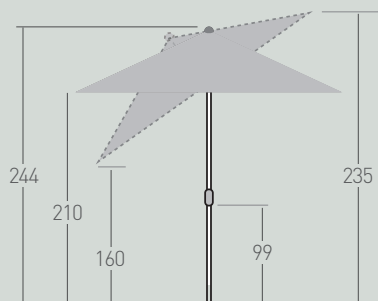

Dim.: B250 x T200 x H252 cm
Rohr Ø 38 mm

Gewicht: ca. 4 Kg

Material Stoff:

- 100% Polyester, 180 gr
- Farbe Natur
- UV-Schutz von bis zu 80 (nach Standard 801)
- Lichtechtheit: 5+
- Wetterfest

Material Rahmen:

- Aluminium
- Farbe: Silber
- 6 Rippen

AIR SONNENSCHIRM (225 x 120)

NATUR/ALUMINIUM

SONNENSCHIRM
NATUR/ALUMINIUM
MOD. 46-25-73

Dim.: B225 x T120 x H244 cm

Rohr Ø 32 mm

Gewicht: ca. 3 Kg

Material Stoff:

- 100% Polyester, 180 gr
- Farbe Natur
- UV-Schutz von bis zu 80 (nach Standard 801)
- Lichtechtheit: 5+
- Wetterfest

Material Rahmen:

- Aluminium
- Farbe: Silber
- 4 Rippen

Design & Funktion

- Sonnen- und Regenschutz
- stabiles Aluprofil
- Schieber mit Knickfunktion
- einfache Höhenverstellung