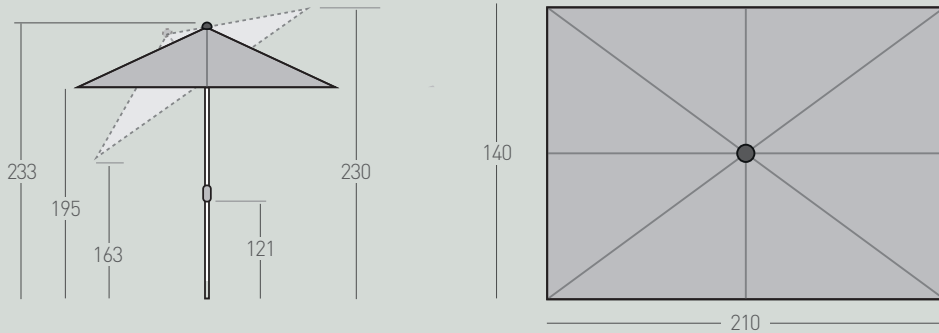

SONNENSCHIRM
ANTHRAZIT/ALU-HOLZ
MOD. 46-13-17

Dim.: B300 x T200 x H258 cm
Rohr Ø 38 mm

Gewicht: ca. 5 Kg

Material Stoff:

- 100% Polyester, 180 gr
- Anthrazit
- UV-Schutz von bis zu 80 (nach Standard 801)
- Lichtechtheit: 5+
- Wetterfest
- Bezug wechselbar
- Mit Windventil

Material Rahmen:

- Aluminium
- Eschenholzoptik
- 6 Rippen
- AUTO-TILT mit Kurbel

AIR SONNENSCHIRM (210x140)

ANTHRAZIT/ALUMINIUM-HOLZ

SONNENSCHIRM
ANTHRAZIT/ALU-HOLZ
MOD. 45-73-17

Dim.: B210 x T140 x H233 cm
Rohr Ø 38 mm

Dim.: B250 x T200 x H252 cm
Rohr Ø 38 mm

Gewicht: ca. 4 Kg

Material Stoff:

- 100% Polyester, 180 gr
- Farbe Natur
- UV-Schutz von bis zu 80 (nach Standard 801)
- Lichtechtheit: 5+
- Wetterfest

Material Rahmen:

- Aluminium
- Farbe: Silber
- 6 Rippen

AIR SONNENSCHIRM (225 x 120)

NATUR/ALUMINIUM

SONNENSCHIRM
NATUR/ALUMINIUM
MOD. 46-25-73

Dim.: B225 x T120 x H244 cm

Rohr Ø 32 mm

Gewicht: ca. 3 Kg

Material Stoff: