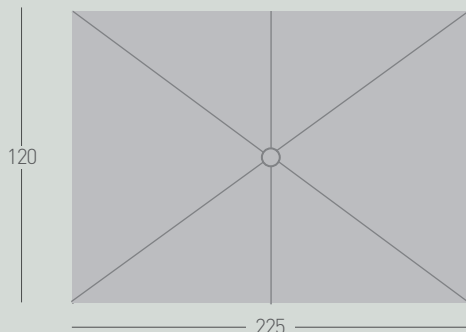

Dim.: B250 x T200 x H252 cm
Rohr Ø 38 mm

Gewicht: ca. 4 Kg

Material Stoff:

- 100% Polyester, 180 gr
- Farbe Natur
- UV-Schutz von bis zu 80 (nach Standard 801)
- Lichtechtheit: 5+
- Wetterfest

Material Rahmen:

- Aluminium
- Farbe: Silber
- 6 Rippen

AIR SONNENSCHIRM (225 x 120)

NATUR/ALUMINIUM

SONNENSCHIRM
NATUR/ALUMINIUM
MOD. 46-25-73

Dim.: B225 x T120 x H244 cm

Rohr Ø 32 mm

Gewicht: ca. 3 Kg

Material Stoff: