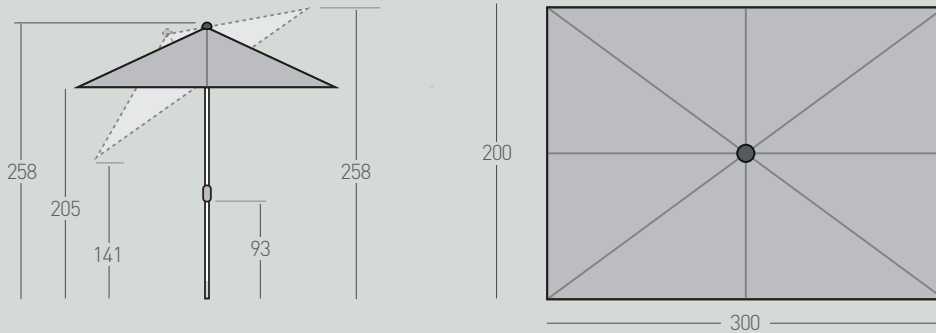

AIR - KOLLEKTION

SONNENSCHIRME

AIR SONNENSCHIRM (300x200)

ANTHRAZIT/ALUMINIUM-HOLZ

Design & Funktion

- Sonnen- und Regenschutz
- Gestell aus Aluminium in Holzoptik
- mit Kurbel
- Auto-Tilt, automatisches Knicken des Schirms
- 15 cm in der Höhe verstellbar

SONNENSCHIRM
ANTHRAZIT/ALU-HOLZ
MOD. 46-13-17

Dim.: B300 x T200 x H258 cm
Rohr Ø 38 mm

Gewicht: ca. 5 Kg

Material Stoff:

- 100% Polyester, 180 gr
- Anthrazit
- UV-Schutz von bis zu 80 (nach Standard 801)
- Lichtechtheit: 5+
- Wetterfest
- Bezug wechselbar
- Mit Windventil

Material Rahmen:

- Aluminium
- Eschenholzoptik
- 6 Rippen
- AUTO-TILT mit Kurbel

AIR SONNENSCHIRM (210x140)

ANTHRAZIT/ALUMINIUM-HOLZ

SONNENSCHIRM
ANTHRAZIT/ALU-HOLZ
MOD. 45-73-17

Dim.: B210 x T140 x H233 cm
Rohr Ø 38 mm

Dim.: B250 x T200 x H252 cm
Rohr Ø 38 mm

Gewicht: ca. 4 Kg

Material Stoff:

- 100% Polyester, 180 gr
- Farbe Natur
- UV-Schutz von bis zu 80 (nach Standard 801)
- Lichtechtheit: 5+
- Wetterfest

Material Rahmen: