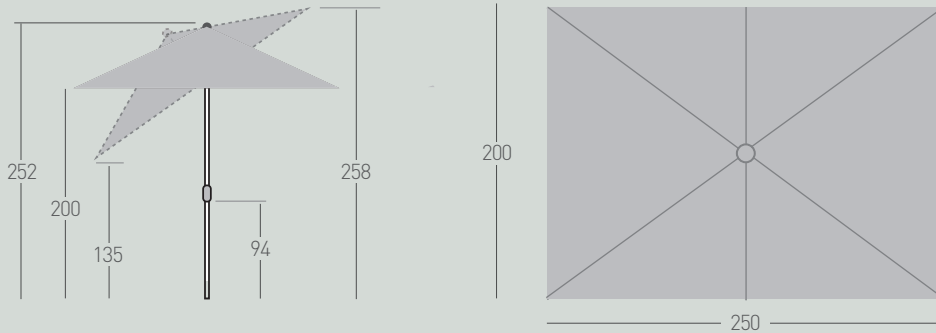

AIR SONNENSCHIRM (250x200)

NATUR/ALUMINIUM

Design & Funktion

- Sonnen- und Regenschutz
- stabiles Aluprofil
- 3-Positions-Knicker
- einfache Höhenverstellung
- rutschhemmender Schieber

SONNENSCHIRM
NATUR/ALUMINIUM
MOD. 48-05-46

Dim.: B250 x T200 x H252 cm
Rohr Ø 38 mm

Gewicht: ca. 4 Kg

Material Stoff:

- 100% Polyester, 180 gr
- Farbe Natur
- UV-Schutz von bis zu 80 (nach Standard 801)
- Lichtechtheit: 5+
- Wetterfest

Material Rahmen:

- Aluminium
- Farbe: Silber
- 6 Rippen